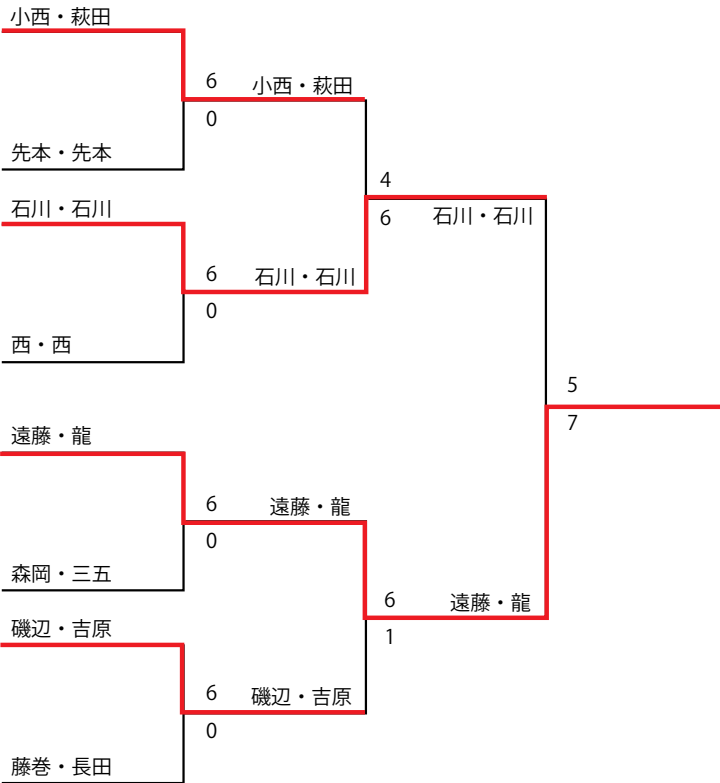

A トーナメント

Winner
遠藤・龍
Congratulations!