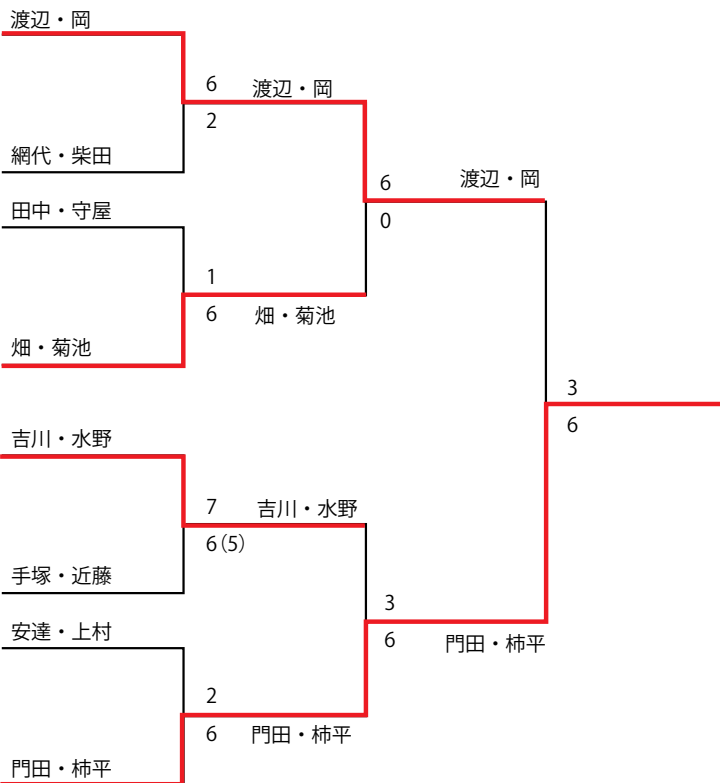

B トーナメント

Winner
門田・柿平
Congratulations!