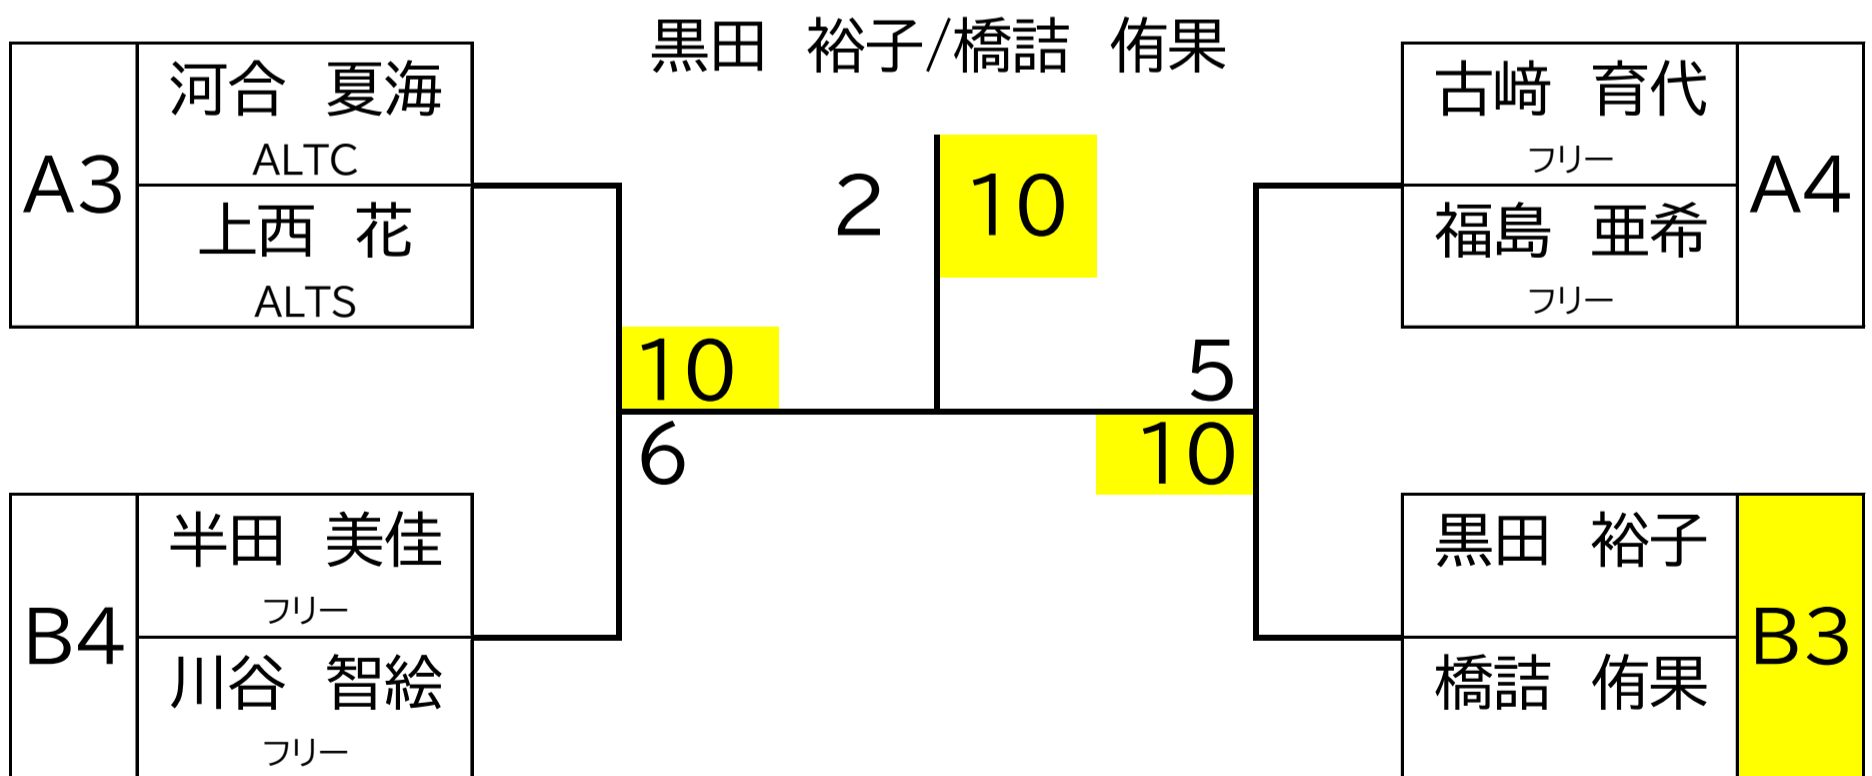

# 女子 2025 ニューイヤートーナメント

1R SF F SF 1R

## 1・2位トー優勝

1Set

## 3・4位トー優勝

10Point-Tie