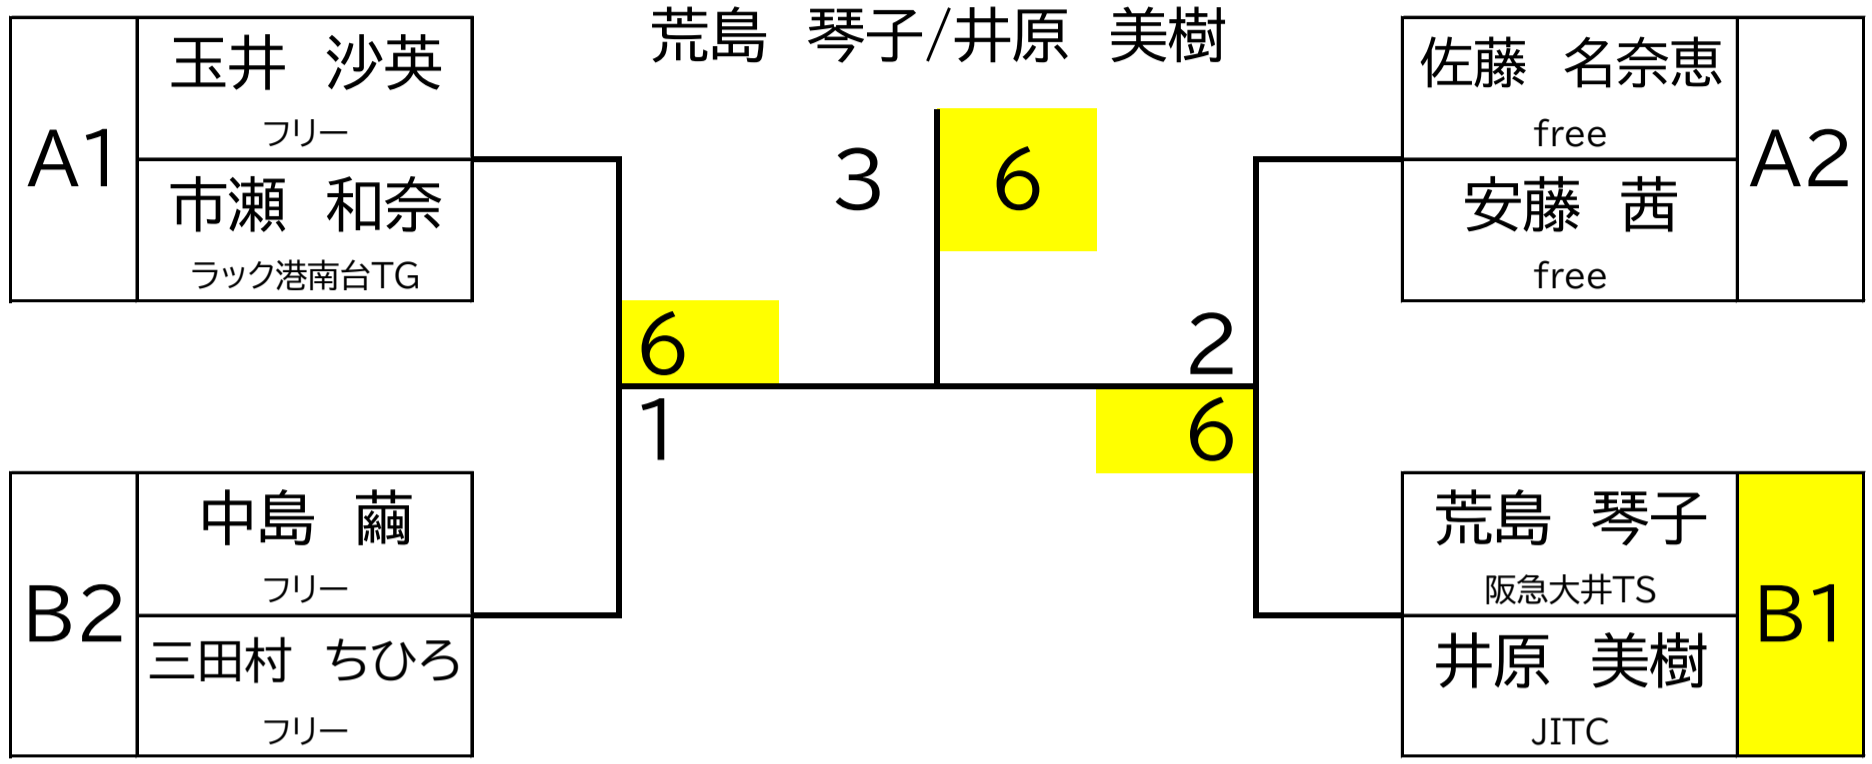

# 女子 2025 ニューイヤートーナメント

1R SF F SF 1R

## 1・2位トー優勝

1Set

## 3・4位トー優勝

10Point-Tie