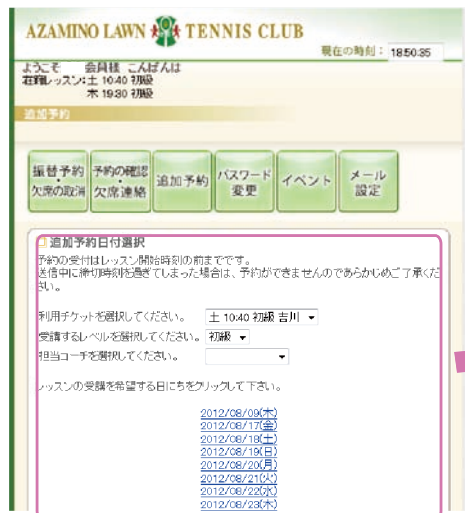

① 画面メニュー『追加予約』を選択

追加予約日付選択

予約の受付はレッスン開始時刻の前までです。送信中に締切時刻を過ぎてしまった場合は、予約ができませんのであらかじめご了承ください。

利用チケットを選択してください。

受講するレベルを選択してください。

担当コーチを選択してください。

レッスンの受講を希望する日にちをクリックして下さい。

[2012/08/08\(水\)](#)
[2012/08/09\(木\)](#)

[次月>>](#)

② 追加予約するレッスン日を選択し“該当日”をクリック

追加予約レッスン選択

予約の受付はレッスン開始時刻の前までです。送信中に締切時刻を過ぎてしまった場合は、予約ができませんのであらかじめご了承ください。

追加受講を希望するレッスンを選択して下さい。

利用チケット

日付

時間	レベル	空き人数	コート	コーチ	予約
19:30-20:50	初級	9人	15	内田	予約する

③ 追加予約するレッスンを選択し“予約する”をクリック

AZAMINO LAWN TENNIS CLUB 現在の時刻: 15:29:15

ようこそ 会員様 こんにちは
 現在レッスン: 土 10:40 初級
 来 19:30 初級

追加予約

振替予約 予約の確認 追加予約 パスワード イベント メール
 欠席の取消 欠席連絡 変更 設定

追加予約の確認

予約の受付はレッスン開始時刻の前までです。
 送信後、満員になってしまった場合など
 予約出来ない場合もございます。
 あらかじめご了承ください。
 このレッスンを予約する場合は、
 「追加レッスンを予約する」ボタンをクリックしてください。